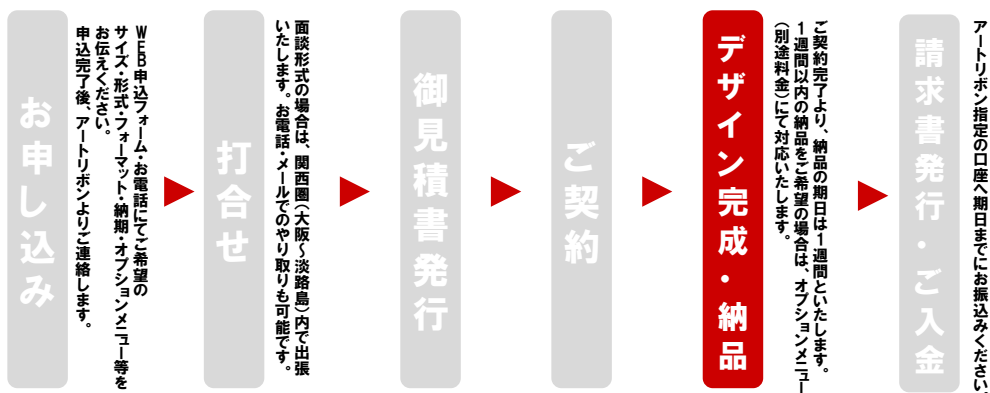

※クリエイターによる過去の作品例です

PRICE ※テンプレート(裏面参照)デザイン加工制作費

サイズ・形式

料金(税別)

A4サイズ・両面カラー	¥15,000 ⇒ ¥13,500 (特別割引価格10%OFF)
A4サイズ・片面カラー	¥10,000 ⇒ ¥9,000 (特別割引価格10%OFF)

◆ オプションメニューにて「イラストオプション」「印刷入稿代行」「写真編集加工」等承ります。
 (オプションメニューのミュージックメイト特別割引価格の設定はございません)

FLOW

テンプレートセレクション

【1】エレガントな雰囲気

【2】ゴージャスな雰囲気

【3】ポップ・ファミリー向け

【4】ポップ・ガーリー

【5】重厚な雰囲気

- ご注文時、お好みのテンプレートを1つお選びください。
- ご希望内容次第では、**【1】～【5】のテンプレート以外のオリジナルデザイン制作を以下の料金で承ります。**