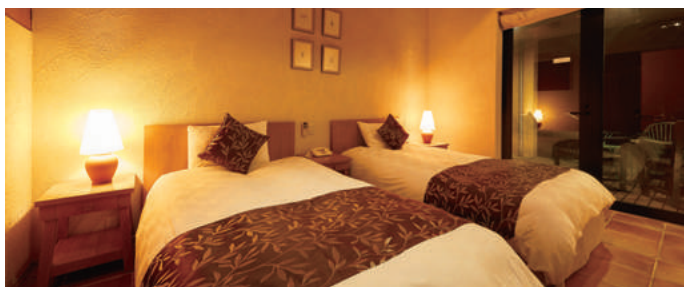

フジプレミアムリゾート

山梨/河口湖

2名1室お1人様/1泊2食

A **23,100円**~30,800円

B **22,700円**~30,400円

6/30宿泊まで

※3/31までのお申込み限定

190029 [検索](#)

「FOREST VILLAGE」

「泊まる」というより、「住まう」感覚で、
リラックスした一日が過ごせます。

ホテル日航姫路

兵庫/姫路

2名1室お1人様/1泊朝食

A **16,900円**

B **15,200円**

【その他特典】

レイトチェックアウト12:00付

(通常11:00)

4/30宿泊まで

330101 [検索](#)