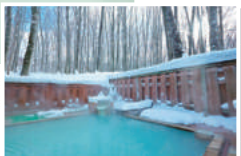

無料

福島/会津若松

大江戸温泉物語 あいづ

デジタルチケット 抽選

開放感抜群の天然温泉の露天風呂をはじめ、低温サウナ・ジャグジー・バス・岩盤浴(無料)もあります。自家源泉を使用した湯はとろみがあり、肌にしっとりなじむ「美人の湯」とも呼ばれています。

抽選で20名様に無料入館券プレゼント

※1つの会員IDにつきお申し込みは1回まで

664018 検索

# 休暇村の温泉を楽しもう!

半額

ブナ林に囲まれた高原で  
秘湯ムードが楽しめる場所

秘湯として名高い乳頭温泉郷七湯のひとつ「ブナ林の湯」。露天風呂もある温泉はかけ流しで、泉質はナトリウム-炭酸水素塩泉・単純硫黄泉。効能は切傷、慢性皮膚病など。

秋田/仙北

## 休暇村 陸中宮古

クーポン持参

日帰り入浴	おとな	460円 ⇒ 230円
	小学生	350円 ⇒ 175円
	幼児	250円 ⇒ 125円

661918 検索 <特典期間>2/29~4/12

岩手山の自然と  
雲上の1300年の名湯

半額

発見の歴史は和銅年間までさかのぼり、明治初期に開かれた網張温泉は、古くから万病に効くといわれる硫黄泉です。源泉掛け流しの温泉で雪見風呂をお楽しみください。

岩手/雫石