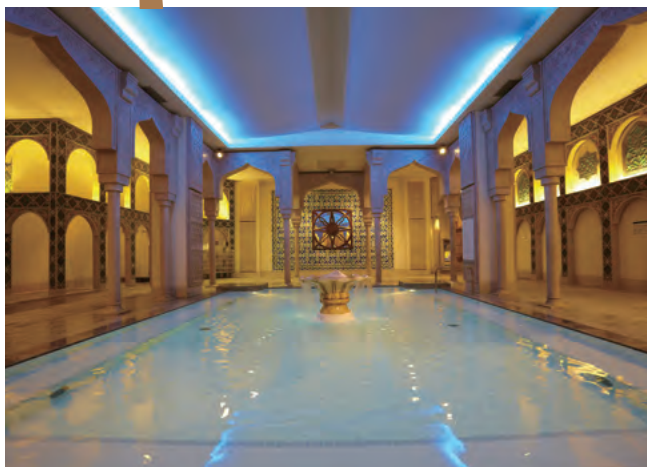

日帰り温泉特集

世界各国のお風呂とでっかいプールが楽しめる、365日24時間ノンストップのスパミュージメントです。

大阪 スパワールド 世界の大温泉

クーポン持参

入館料
おとな(中学生以上) **200円OFF**
こども(12歳未満) **100円OFF**

660003 検索

※クーポン1枚につき1~10名様まで適用。