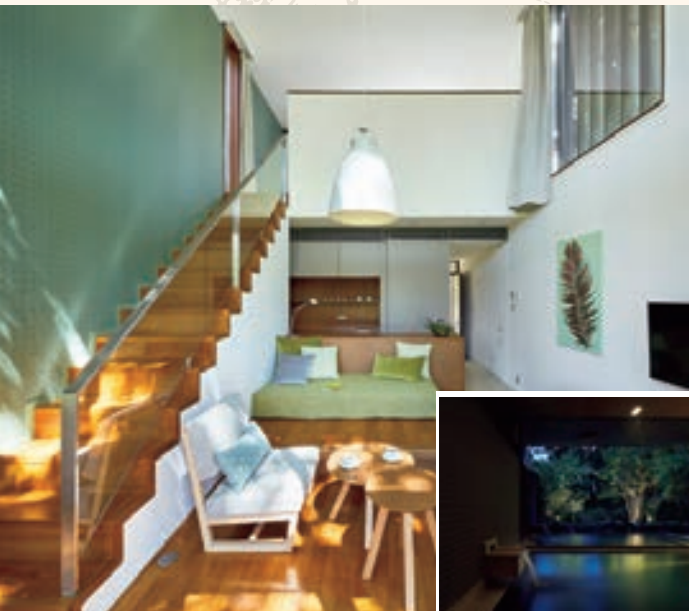

宿泊までの
期間限定

テーマパークやスキー場など、観光地近くの立地が魅力です。

ゲレンデまで徒歩約10秒! 極上のパウダースノー! 全16コースで初級~上級者まで楽しめます。

2019年11月1日

星野リゾート リゾナーレ 那須 開業!

ビュッフェレストラン 「SHAKI SHAKI」

壁一面の大きなガラスを介して、屋外からは夜の森が浮かび上がり、屋内からは森と空が望めます。産地・生産者を吟味した素材本来の味わいをじっくりと堪能できます。