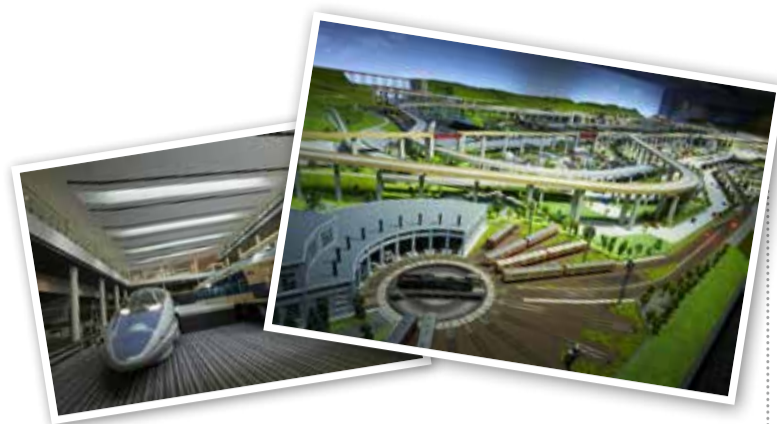

SLから新幹線まで、日本の近代化を牽引してきた53両が梅小路に集結！日本最大級の鉄道ジオラマは必見です！！

京都 京都鉄道博物館

〒京都市下京区観喜寺町

【入館料】

- ●一般 1,200円▶**1,080円**
- ●大学生・高校生 1,000円▶**900円**
- ●中学生・小学生 500円▶**450円**
- ●幼児(3歳以上) 200円▶**180円**

クーポン特参

764829

検索

「タイムトラベル」をテーマに、「時計の精」が皆さまを美しいイルミネーションへとご案内します