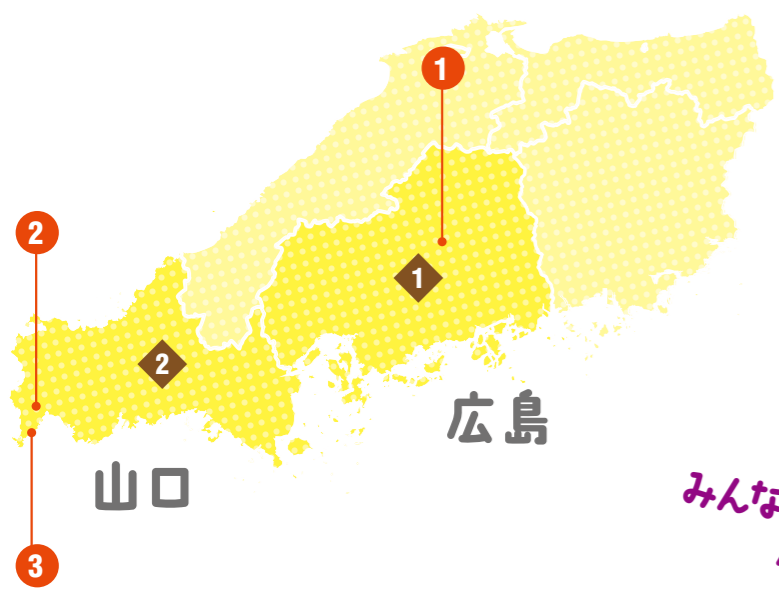

**3 岡山** お席で注文! テーブルバイキングの焼肉食べ放題

**焼肉 焼肉きんぐ 岡山大供店**  
 岡山市北区大供2-4-6

お会計の **10%OFF**

●平日はランチ営業を行っていない店舗もございますので、各店舗の営業時間をご確認の上ご利用ください。●レジ打ち前にクーポンをご提示ください。

**t40022449** 検索

特典詳細の確認は、スマホ・PCから  
**会員専用サイトをチェック!!**

## 中国

広島 山口

### 中国 MAP

**1 広島** オールシーズン「くだもの狩り」を楽しめる!  
 日本最大級の規模を誇る果樹観光農園

見て可愛い  
 食べて美味しい  
 みんなが笑顔になれる  
 魔法のくだもの。

**2 山口** 25m×5コースの水質自慢の展望プールのほか  
 スパズーン、ジム、ゴルフ練習場も充実!

健康維持・  
 ダイエット・  
 体力増強に!