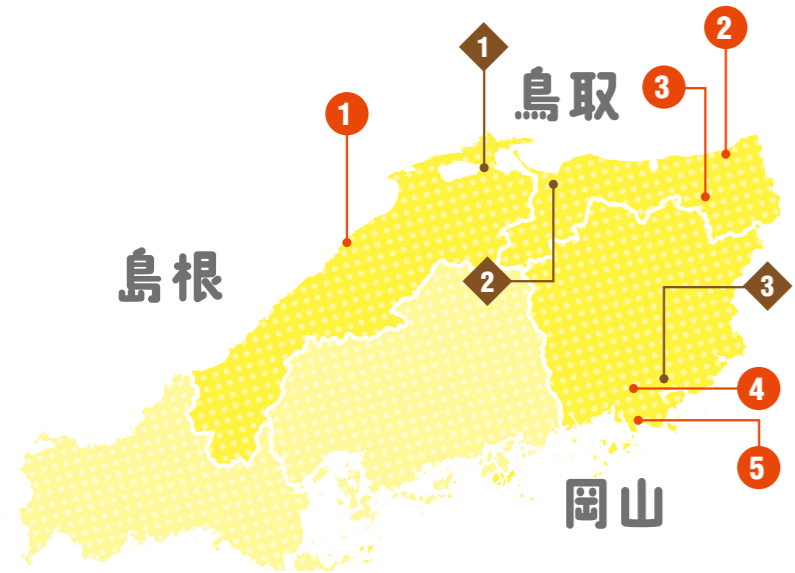

# 簡単!お得!会員証を持って出かけよう!

# 中国

鳥根 鳥取 岡山

### 中国MAP

**1 鳥根** 6基の総ガラス張りピラミッドと世界最大級の一年計砂時計が、時の流れと環境の大切さを問いかけます

**砂博物館 仁摩サンドミュージアム**  
 大田市仁摩町天河内975

【入館料】  
 ●おとな(高校生以上) ●子ども(小・中学生)  
**700円→630円 350円→310円**

●会員証1枚につき4名様まで適用。  
**670285** 検索

**2 鳥取** 鳥取砂丘を観光するならまずはココへ! お食事&お土産も充実のドライブイン

### 中国 MAP

**1 広島** オールシーズン「くだもの狩り」を楽しめる!  
 日本最大級の規模を誇る果樹観光農園

見て可愛い  
 食べて美味しい  
 みんなが笑顔になれる  
 魔法のくだもの。

**2 山口** 25m×5コースの水質自慢の展望プールのほか  
 スパズーン、ジム、ゴルフ練習場も充実!

健康維持・  
 ダイエット・  
 体力増強に!