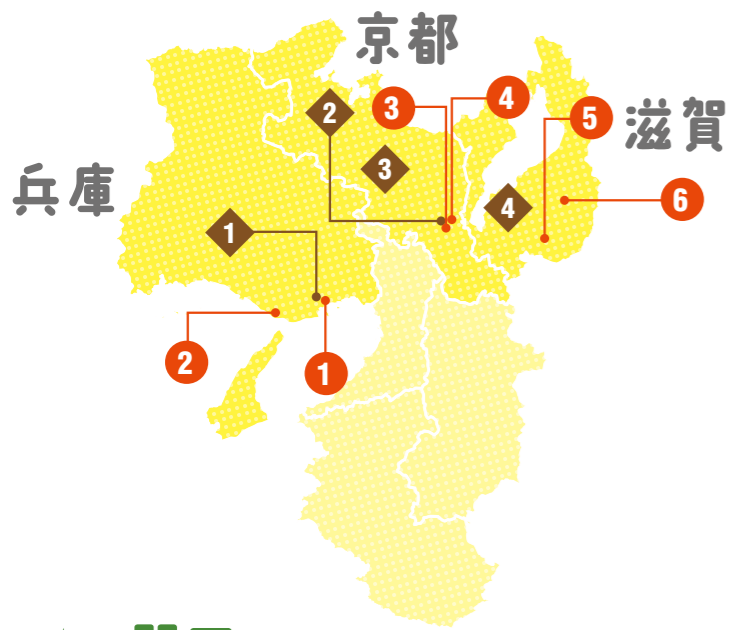

簡単!お得!会員証を持って出かけよう!

会員証提示でご利用いただけるメニューをご紹介します

関西

兵庫 京都 滋賀

Web会員証が便利!

お持ちのスマートフォンから、「ベネフィット・ステーション」にログイン! TOPページの下部から、「Web会員証」をご利用いただけます!

クリックするとWeb会員証が表示されます!

※Web会員証ではご利用いただけません。

1 兵庫 起源や栽培、鑑定や焙煎などコーヒーのすべてがわかる! コーヒー専門博物館

UCCコーヒー博物館
 神戸市中央区港島中町6-6-2

【入館料】
 おとな(高校生以上) **300円→240円**

●会員証1枚につき5名様まで適用。
 ●20名以上の団体様の場合は要事前予約。

670455 検索

2 兵庫 日本標準時子午線の東経135度上に建つ、時と宇宙の博物館

明石市立天文科学館
 明石市人丸町2-6

【一般観覧料(プラネタリウム・展示室・展望室等の利用料金)】
 おとな **700円→560円**

●会員証1枚につき5名様まで適用。

760331 検索

3 京都 地上100mの京都タワーで、360℃パノラマビュー

京都タワー展望室
 京都市下京区東塩小路町

【入館料】
 おとな・高校生・小中学生 **70円OFF**

●現金支払のみ特典有効。
 ●9:00~21:00(最終入場20:40)

671325 検索

660406 検索

4 和歌山

平安時代、源平合戦で熊野水軍が船を隠したという伝説の地

三段壁洞窟
 〇西牟婁郡白浜町 三段2927-52

【入場料】
 ●おとな(中学生以上) ●子ども(小学生)
1,300円→1,200円 650円→600円

676235 検索

5 和歌山

和歌山城下に「名湯」あり! ホテルのような空間で非日常感を味わった後は、療養泉にも分類される天然炭酸泉で心も体もリラックス!