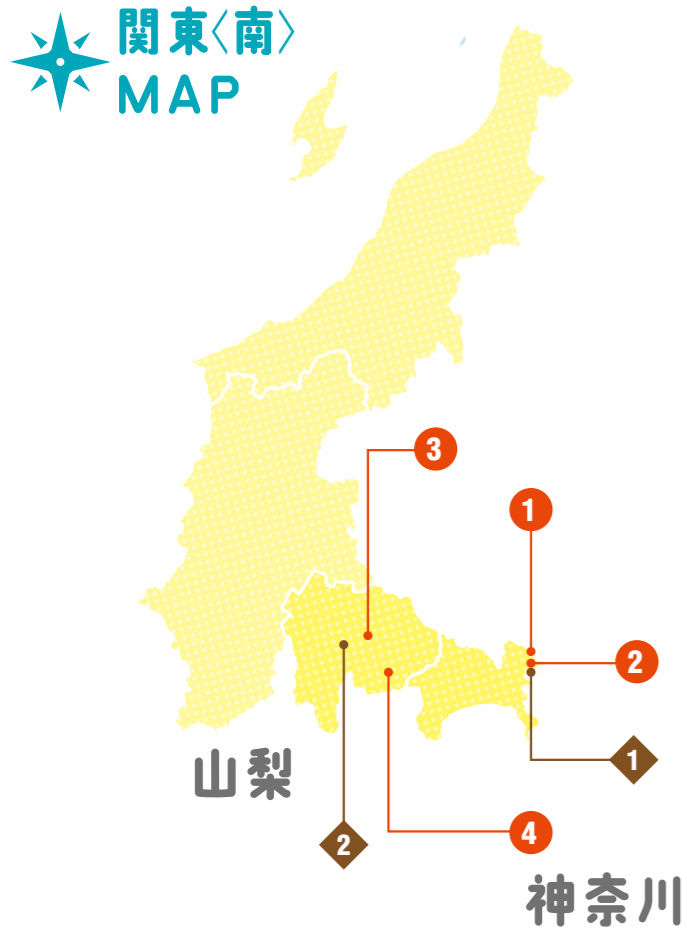

簡単!お得!会員証を持って出かけよう!

会員証提示でご利用いただけるメニューをご紹介します

関東〈南〉

神奈川 山梨