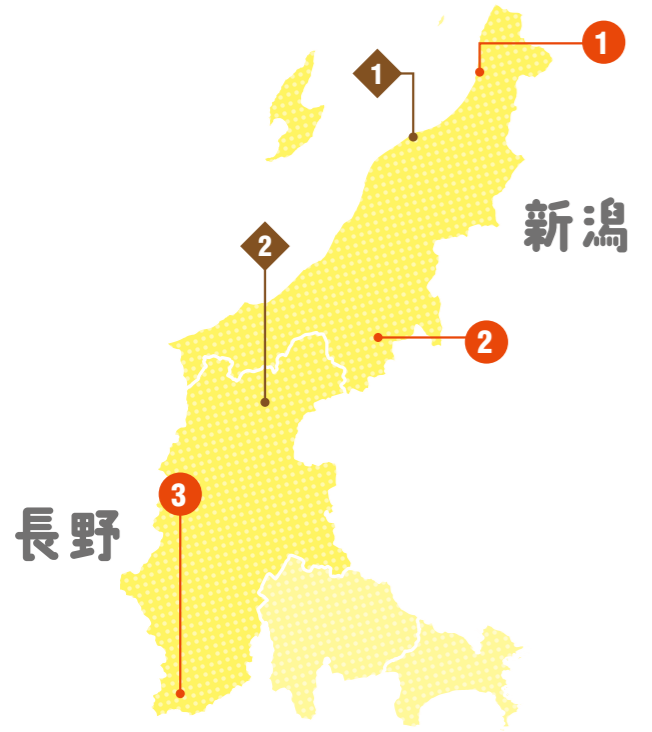

# 簡単!お得!会員証を持って出かけよう!

# 関東〈南〉

新潟 長野

### 関東〈南〉MAP

**1 新潟** 息を飲むほどの美しい夕日がみられることで人気の湯量豊富な渚の露天風呂

**大観荘 せなみの湯**  
 〇村上市瀬波温泉2-10-24

【利用料】  
 おとな(3歳以上) **1,000円→500円**

●会員証1枚につき4名様まで適用。  
 ●日によってお休みする場合があります。

**660171** 検索

**2 新潟** 越後魚沼の郷土料理と米、酒、魚を楽しめる! 魚沼最大級の土産どころ!

# 関東〈南〉

神奈川 山梨

**1 神奈川** 宮前の丘に誕生した「静寂の地」。贅の限りを尽くした癒やしの天然温泉

**宮前平源泉 湯けむりの庄**  
 〇川崎市宮前区宮前平2-13-3

【ポイントカード会員証登録】**100円→無料**  
 ●別途、入浴・岩盤浴利用の割引特典あり。詳細は会員専用サイトを  
 ご確認ください。 **661144** 検索  
 特典期間:~1/31

**2 神奈川** 横浜、綱島の地に、健康と癒しを叶える極上のくつろぎ空間が誕生!