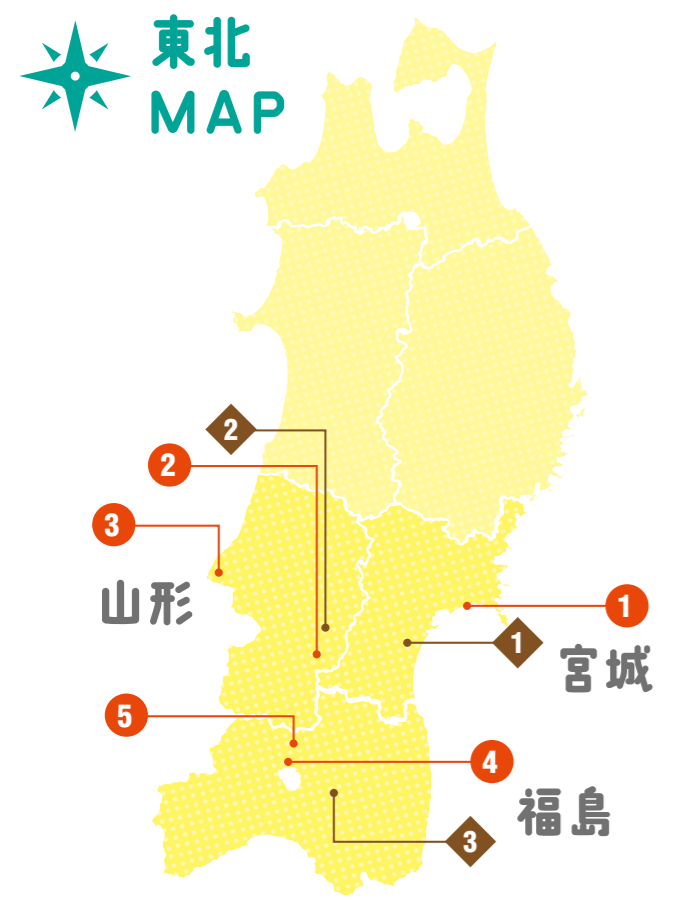

●コース・飲み放題注文時は除く。  
 ●最高割引額: 5,000円

ディナー

**t00023632** 検索

**3 秋田** 「串焼き」「手羽先揚げ」「熟々もやし炒め」など気軽に立ち寄れる炭火焼鳥店

居酒屋 めでた家 秋田西口駅前店  
 ◎秋田市中通4-13-2 アジマックス秋田駅前ビル1F

お会計の**10%OFF**

◎ご利用可能人数: 2名 ~ ●最高割引額: 3,000円 ●宴会コース、利用可。ただし、飲み放題付3,000円(税込)以下の宴会コースは除く。●食べ放題、飲み放題、単品飲み放題、ちょい飲みセット、2次会コース、90分ライトコース、ランチ、学園プラン、他券、各種セール・キャンペーンとの併用不可。●庶料、お通し代は特典対象外。

# 簡単!お得!会員証を持って出かけよう!

# 東北

宮城 山形 福島