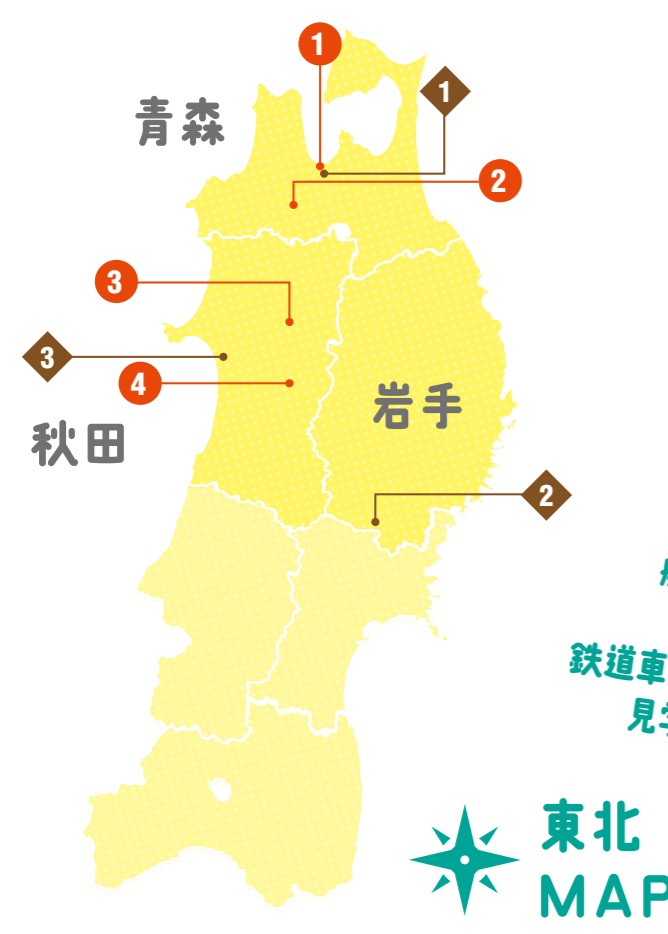

# 簡単!お得!会員証を持って出かけよう!

# 東北

青森 岩手 秋田

**1 青森** 青森港に浮かぶ鉄道連絡船ミュージアム

船内は、連絡船の歴史や船の構造、操舵室や鉄道車両を運んだ車両甲板を見学することができます!

**青函連絡船メモリアルシップ八甲田丸**  
 ◎青森市柳川1-112-15地先

【入館料】	●おとな	●中・高校生	●小学生
	500円→ <b>450円</b>	300円→ <b>270円</b>	100円→ <b>90円</b>

◎幼児は無料。

**670075** 検索

**2 青森** 趣の違う2種類の大浴場は男女日替わりで楽しみ、広々とした露天風呂が自慢

かに 鱒 come  
 ◎南津軽郡大鰐町大字大鰐字川辺11-11

【入浴料】	●おとな(中学生以上)	●子ども(小学生以下)
	500円→ <b>450円</b>	250円→ <b>220円</b>

◎会員証1枚につき6名様まで適用。

**662937** 検索

**3 秋田** 大浴場をはじめ、露天風呂・個室風呂など多彩な天然温泉を源泉かけ流しで満喫!

# 東北

宮城 山形 福島