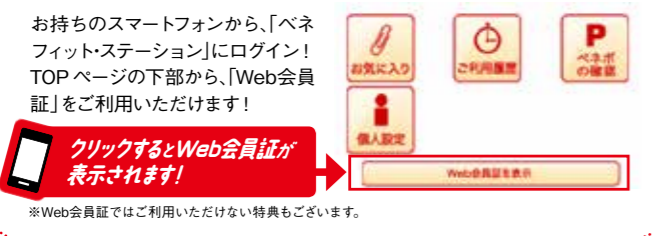

### 4 福島

内湯・露天風呂ともに源泉かけ流しの天然温泉で心身共にリラックス

グランドサンピア  
猪苗代  
リゾートホテル  
◎耶麻郡猪苗代町綿場7126

【入浴料】  
おとな(中学生以上) **1,000円→700円**

●利用時間9:00~16:00 ●貸し切り等でご利用できない場合がございます。

**662510** 検索

### 5 福島

裏磐梯の標高1,000mに位置する  
高原リゾートホテル

裏磐梯 グランデコ 東急ホテル  
~ぶなの湯~ (日帰り入浴)  
◎耶麻郡北塩原村檜原荒砂沢山1082

【利用料】  
●おとな(中学生以上) **1,000円→900円** ●子ども(小学生) **700円→600円**

●日帰りの利用時間/12:00~16:00 ●休館日があります。詳しくは施設へお問合せください。

**661236** 検索

### Web会員証が便利!

※基本的に他のキャンペーンや割引との併用はできません。※お問い合わせ・お申し込みの際は、ベネフィット・ステーション会員である旨と会員IDをお伝えください。※ご利用方法は各メニュー毎に異なり、指定の申込方法以外では会員特典が適用されません。※掲載内容は2017年12月現在のものです。なお、価格表記については、税込もしくは未記載の場合、消費税8%を含んだものです。税抜と記載のある場合、掲載価格に消費税は含まれておりません。※本紙掲載以外および最新の情報については、会員専用サイトをご確認ください。※有効期限の記載がないメニューは、2018/3/31まで有効となります。