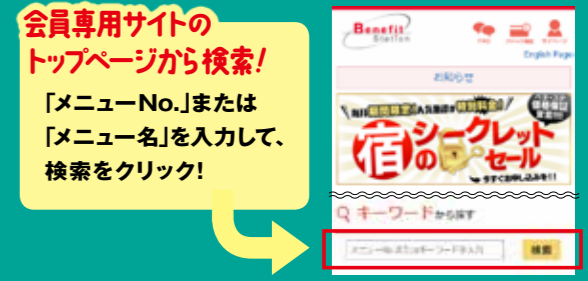

### 2 山形

3つのこだわりが生む、  
また食べたくなるラーメン!

ラーメン  
山岡家 山形青田店  
◎山形市青田5-15-50  
トッピング1品無料(110円まで)×  
人数分(4名までに限る)

●クーポンとクレジットカード併用不可 ●ご注文時にクーポンをご提示ください。 ●ご利用可能人数:1名~4名

**t00006199** 検索

### 3 福島

北は北海道、南は九州熊本まで  
全国各地の鍋料理が味わえる

しゃぶしゃぶ食べ放題  
鍋奉行 郡山陣屋店  
◎郡山市駅前1-8-2  
宴会ご予約で飲み放題付き  
各コース人数×500円OFF

●要予約:前日まで ●ご利用可能人数:2名~

**t40021125** 検索

特典詳細の確認は、スマホ・PCから  
会員専用サイトをチェック!!

ベネフィット  
<http://www.benefit-one.co.jp>