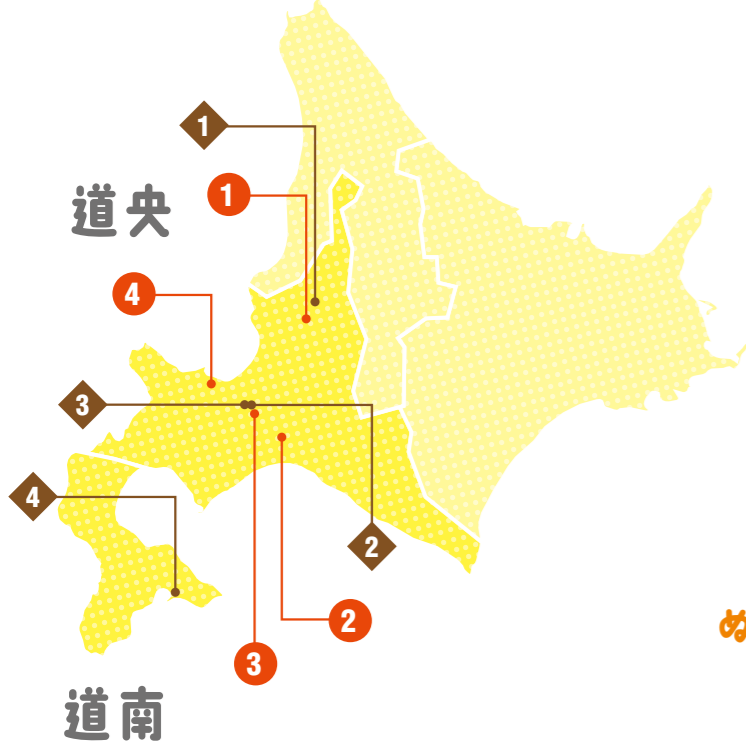

1 道北 新しい味覚が楽しめる豊富なメニューとリーズナブルな価格が人気の居酒屋♪

居酒屋
白木屋 富良野店
 〇富良野市本町2-26 タウンプラザ10 1F

お会計の**10%OFF**

●宴会コース、利用可。ただし、飲み放題付3,000円(税込)以下の宴会コースは除く。
 ●食べ放題、飲み放題、単品飲み放題、ちょい飲みセット、2次会コース、90分ライトコース、ランチ、学割プラン、他券、各種セール・キャンペーンとの併用不可。●庶料、お通し代は特典対象外。
 ●ご利用可能人数:2名~

ディナー **t40019510** 検索

2 道東 朝ペ大ぶりホルモンの鉄板焼きを塩、しょうゆ、みその3種の味で楽しめる!

居酒屋
平澤精肉店 帯広店
 〇帯広市西2条南10-18-1

お会計の**10%OFF**

●要予約:【当日OK】●宴会コースは除く。

ディナー **t00016241** 検索

特典詳細の確認は、スマホ・PCから**会員専用サイトをチェック!!**

ベネフィット <http://www.benefit-one.co.jp>

簡単!お得!会員証を持って出かけよう!

会員証提示でご利用いただけるメニューをご紹介します

北海道

道央 道南

北海道 MAP

1 道央 ピンネシリ岳を望む清らかな水と緑の山里、良質な温泉の美郷の里

ゆったり芯まで
温まれる
40度前後の
ぬるめが嬉しい!

ホテルグリーンパークしんとつかわ
〇樺戸郡新十津川町字総進(ふるさと公園内)

3 道央 広大な牧草地で草を食む羊たちの群れを眺められる北海道らしい風景!

さっぽろ羊ヶ丘展望台
〇札幌市豊平区羊ヶ丘1

【入場料】
●おとな ●子ども(小中学生)
520円→470円 300円→270円

676366 検索

4 道央 癒しの森につつまれた空間で心と体にも上質のやすらぎをもたらす“エイジングケアリゾート”

小樽朝里クラッセホテル(日帰り温泉)
〇小樽市朝里川温泉2-676

【入浴料】
●おとな(13歳以上)平日 ●おとな(13歳以上)土・日・祝日
800円→700円 1,000円→900円