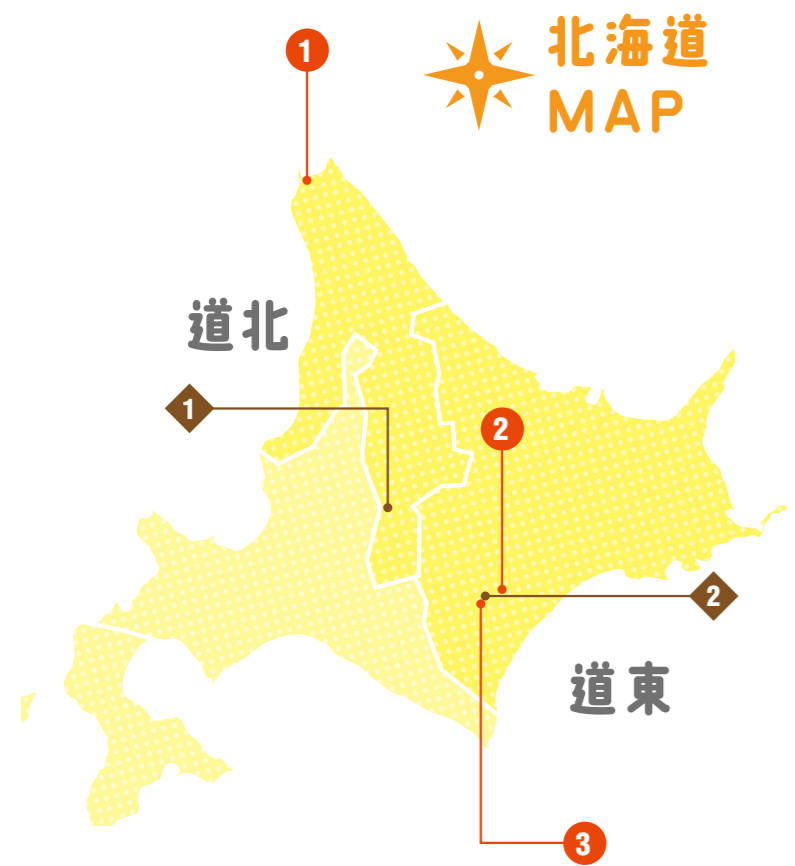

簡単!お得!会員証を持って出かけよう!

会員証提示でご利用いただけるメニューをご紹介します

北海道

道北 道東

1 道北 港に面した展望大露天風呂で絶景と船の出入港を一望しながら温泉を堪能!

船の汽笛がBGMの人気の日帰り天然温泉♪

稚内天然温泉 港のゆ
 〇稚内市港1-6-28

【入浴料】
 ●おとな(中学生以上) 750円→**650円** ●子ども(小学生) 420円→**320円**

662661 検索

2 道東 「庭園露天風呂」からの日高連峰や十勝川の眺めは絶景

北海道遺産にも指定された美人の湯「モール温泉」を満喫!

観月苑 (日帰り入浴)
 〇河東郡音更町十勝川温泉南14-2

【日帰り入浴料(外来入浴)】
 ●おとな 1,000円→**900円** ●子ども 500円→**450円** ●幼児 300円→**250円**

660180 検索

3 道東 ボーリングのほかメダルゲームを楽しめる道東最大級のメダルゲームコーナーやカラオケも充実!

さむ~い季節はボーリングで体を動かそう!

帯広スズランボウル
 〇帯広市稲田町南8線西12

【利用料金(1ゲーム)】
 一般料金より**50円OFF**

679443 検索

Web会員証が便利!

お持ちのスマートフォンから、「ベネフィット・ステーション」にログイン! TOPページの下部から、「Web会員証」をご利用いただけます!

クリックするとWeb会員証が表示されます!

※Web会員証ではご利用いただけません。

簡単!お得!会員証を持って出かけよう!

会員証提示でご利用いただけるメニューをご紹介します

北海道

道央 道南

北海道 MAP

1 道央 ピンネシリ岳を望む清らかな水と緑の山里、良質な温泉の美郷の里

ゆったり芯まで
温まれる
40度前後の
ぬるめが嬉しい!

ホテルグリーンパークしんとつかわ
〇樺戸郡新十津川町字総進(ふるさと公園内)