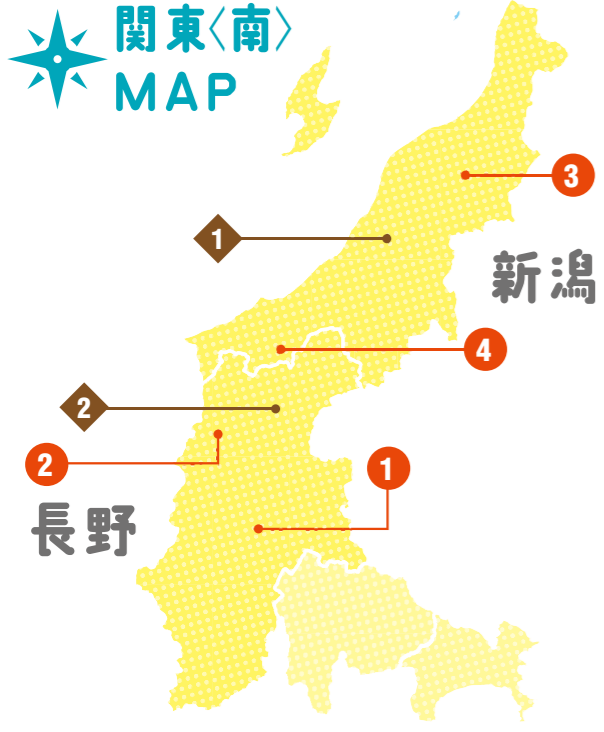

色づく木々の美景、秋の夜長をのんびり楽しもう! 心もおなか也大満足! 近場の温泉で極楽気分♪

関東〈南〉 新潟 長野

1 長野 話題の美肌成分メタケイ酸が豊富な天然温泉!
 源泉100%ならではのすべすべお肌に大満足!

おかや温泉 美肌の湯口マネット
 〓岡谷市長地権現町4-1-24

抽選で総勢20名様へ **無料ご招待プレゼント** 更に、
 全員に1ペネポプレゼント

デジタルチケット ペネポ〓 **662605** 検索

ご招待期間:12/1~12/10 申込期間:~11/20

2 長野 北アルプスの登山帰り客にも人気!
 黒部ダムにいちばん近い天然温泉

黒部観光ホテル(日帰り入浴)
 〓大町市平2822

【入浴料】 ●おとな(中学生以上) ●こども(3歳~12歳)
800円→550円 600円→450円

●会員証1枚につき5名様まで適用。
661107 検索

会員登録提示

3 新潟 温泉フリークたちをうならせてきた全国でも
 珍しいエメラルドグリーンの名湯が自慢!

咲花温泉 一水荘(日帰り入浴)
 〓五泉市佐取7209

【入浴料】 おとな(中学生以上) **600円→400円**

●入浴料には、入湯税を含みます。
663532 検索

クーポン特参

4 新潟 雄大な妙高山の四季折々の表情が楽しめる
 “赤い湯の花”が咲く天然温泉

休暇村 妙高
 〓妙高市関山

【日帰り入浴】 ●おとな(中学生以上) ●小学生・幼児
500円→250円 300円→150円

661921 検索

地元の“おいしいスポット”もお得に大満足!

1 新潟 肉の旨味ときめ細かいサシが絶品の
 山形県産・尾花沢牛を味わい尽くす!

焼肉
長岡(肉)流通センター
 〓長岡市城内町3-8-1 ニュー大黒ビル1F

お会計の **10%OFF**

●要予約: 〓利用日の当日可
 ●コースでも利用可。
 ●レジ打ち前にクーポンをご提示下さい。
140023431 検索

ディナー

2 長野 秘伝のぶるぶるダレと串揚げ&
 モー一本焼きをビール片手に味わう