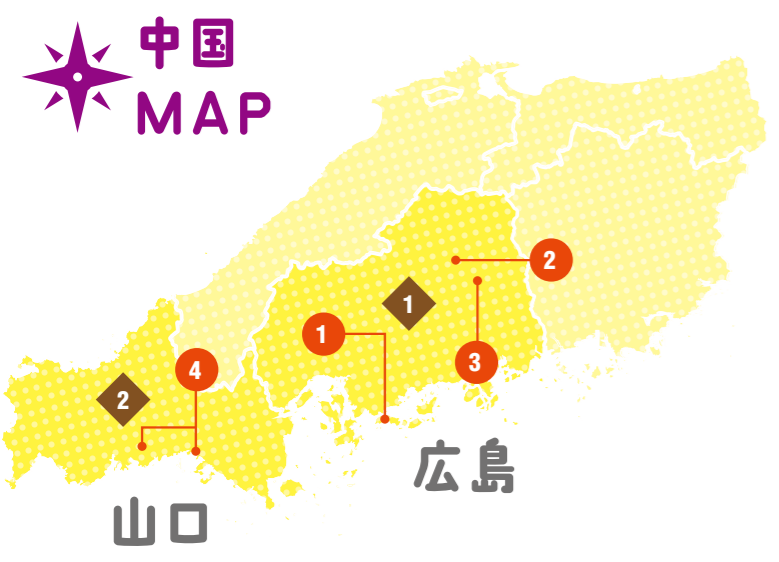

なか卯 鳥取県 検索

2 鳥根 少しずついろいろな料理が楽しめる「懐石風ご膳」や「定食和食」、「讃岐うどん」が人気

ファミリーレストラン 和ダイニング 四六時中 イオン松江店 松江市東朝日町151 イオン松江店1F

ドリンクセット **183円→100円**

●ご利用可能人数:1~4名
 ランチ ディナー **t00011735** 検索

3 岡山 明治時代の紡績工場を改築したクラシカルなホテルのレストラン

レストラン 蔦 倉敷アイビースクエア 倉敷市本町7-2 倉敷アイビースクエア1F

シェフのわがままディナー **40%OFF**
7,000円→4,200円

●イベント開催時は除く。
 ディナー **t00012855** 検索

まずは、会員専用サイトのトップページから食ベタイムにアクセス!

- 1 店名や最寄駅、昨日見たテレビ番組など気になる単語で検索
- 2 行きたい場所、今いる場所からお店を探すことができます
- 3 コスパ重視派は割引率でお店を検索!
- 4 インターネットで予約できるクーポンはここから
- 5 いま人気のレストランが一目でわかる

特典詳細の確認は、スマホ・PCから会員専用サイトへ!

ベネフィット **http://www.benefit-one.co.jp**

1 広島 瀬戸内海を望む高台にある、ホールごとの変化を楽しめる人気コース

呉カントリークラブ 〇呉市安浦町安登日ノ浦山1163-2

【プレー料金】
 ●平日 8,620円 → **7,490円** ●土・日・祝日 13,440円 → **9,650円**

会員証提示 621625 検索

クーポン特参 特典期間:~9/30 **665724** 検索

4 山口 ベビーからシニアまで!幅広い年齢層にあったプログラムが充実の総合フィットネスクラブ

▲アクス防府 ▲アクス周南

アクス周南 〇【アクス防府】防府市西仁井令1-12-7
 【アクス周南】周南市江口1-1-26

【都度利用料金】 **2,380円 → 1,240円/回**

●会員証1枚につき3名様まで適用。 **625507** 検索

地元の“おいしいスポット”もお得に大満足!