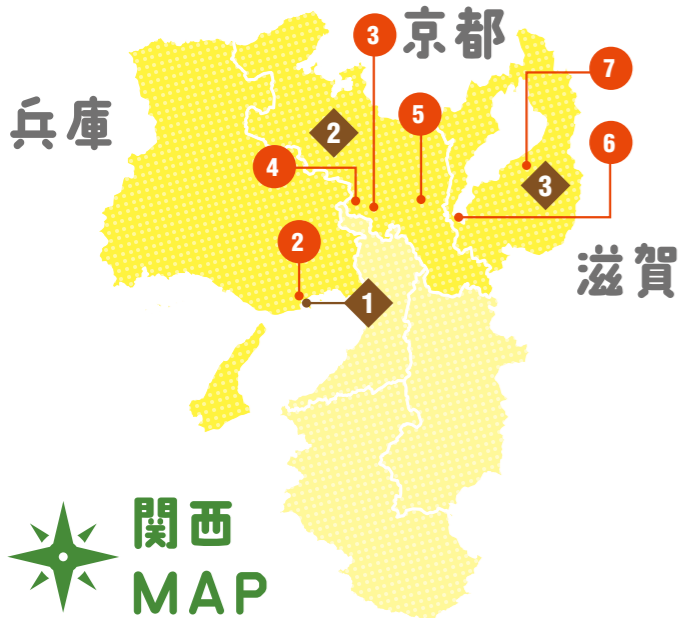

食欲の秋 スポーツの秋 芸術の秋… 今度のOFFは秋を楽しむリフレッシュ&リラックス!

関西

兵庫 京都 滋賀

1 兵庫 神戸の大自然でもぎたてを楽しむ!
 9月から11月はいも掘り、かき狩りのシーズン!

【いちご狩り、ぶどう狩り、なし狩り、いも掘り、かき狩り、とうもろこし狩り】
 おとな・子ども **各50~100円OFF**

●利用期間等、詳しくは各農園にお問合せください。
 ●予約は各農園へ直接電話連絡してください。
675043 検索

2 兵庫 最高のロケーションと癒しの天然温泉。
 都市型リゾートで心と体とを癒す

神戸みなと温泉 蓮 〇神戸市中央区新港町1-1

【入館料+彩御膳】
 ●平日 **4,200円→3,600円** ●土日祝 **4,600円→4,100円**

クーポン特参 特典期間:~9/30 **664100** 検索

3 京都 関西初上陸のペイントボールフィールドと
 フットサルコート併設した総合スポーツ施設!

エスペリオ京都スポーツガーデン
 〇亀岡市ひえ田野町芦ノ山アゲキ1-9

●初年度のみ **年会費無料** ●コート料 **500円OFF**
 (1時間のご利用につき)
 ●ペイントボール撃ち切りコース: **ボール100発(1人につき)プレゼント**

会員証提示 特典期間:~9/30 **621017** 検索

4 京都 家族みんなで豊かな自然と天然温泉、
 温水プールなどまるごと堪能できる高原リゾート

心と身体の癒しの森 るり渓温泉
 〇南丹市園部町大河内広谷1-14

【お気軽入浴プラン】
 ●おとな(中学生以上) 平日 **700円→350円** ●おとな(中学生以上) 土・日・祝日 **800円→400円**

●ご利用可能人数:4~40名
 ●要予約(前日まで)
t40025465 検索

2 京都 選び抜かれた鮮度抜群の
 “旬”のネタを真心こめて

廻転寿司
にぎり長次郎
 北山紫竹店/宝ヶ池店/西京極店/
 CHOJIRO 四条木屋町店 など京都府11店舗

店内ご飲食代より **5%OFF**

●お持ち帰り商品割引不可。
ランチ ディナー
長次郎 京都府 検索

3 滋賀 九州名物、薩摩茶美豚の“炙り焼”、高原鶏の“ゴロ焼”のほか、
 5種類のYEBISUビール“樽生”を堪能!