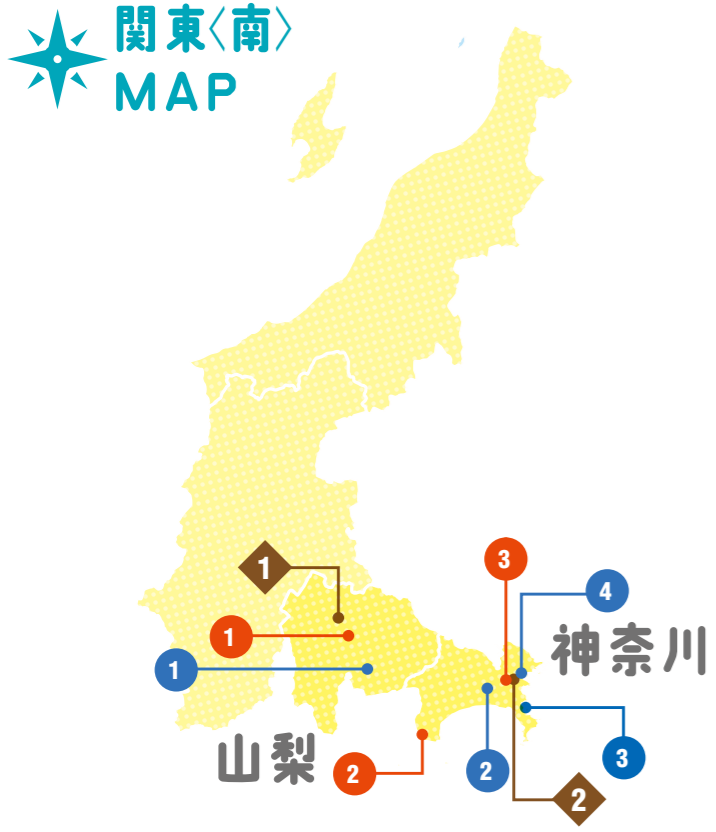

1 山梨 デラウェア、巨峰、甲州ぶどうなど
さまざまな品種のブドウをもぎ取り!

御坂農園グレープハウス
〇 笛吹市御坂町夏目原656-1

ぶどう狩り・桃狩り各種⇒**100円OFF**
●すべてのコース時間無制限。●ぶどう狩りは、時期によってぶどうの種類は異なります。●会員証1枚につき10名様まで適用。
672519 検索

2 神奈川 会員様限定!!
秋の花火が特等席で観覧できます!