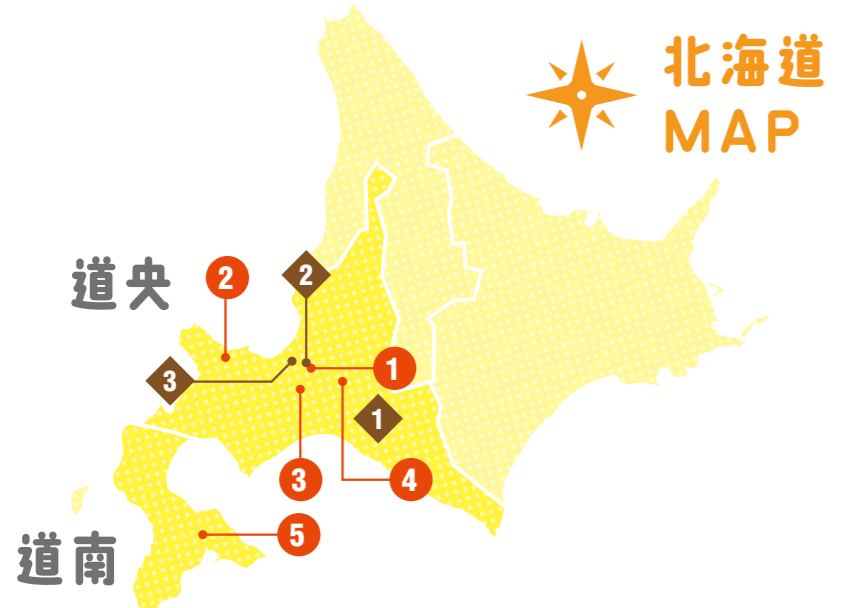

1 道央 充実の入浴施設やラウンジ、ボディリートメント、お食事もお楽しみする2,000平米の広さを誇るリラクゼーション施設