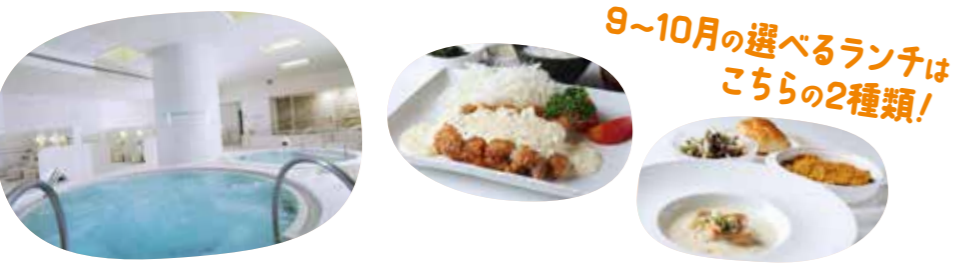

ホテルエミシア札幌 リラクゼーション スパ・アルパ
◎札幌市厚別区厚別中央2条5-5-25

【スパ入浴と選べるランチ】
おとな子ども共通 **2,300円→1,725円**

クーポン特参 特典期間:~9/30 **663829** 検索

2 道央 10月下旬までぶどうのほか、プルーンやりんごの果物狩りを楽しめます!