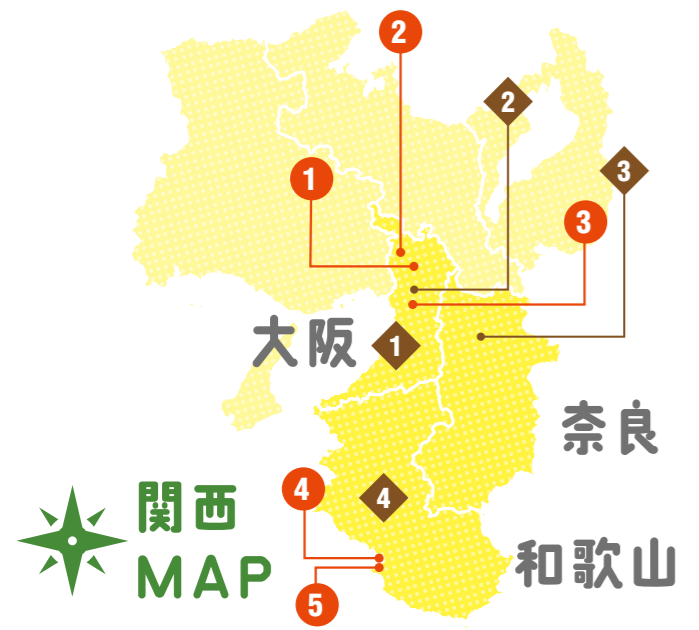

3 京都 テーマに合わせた多彩なメニュー、「食べたい」を叶えてくれるカスタムメイド・プッフェ

ホテルプッフェ
オールデイダイニング ラジョウ
 ◎京都市下京区東塩小路町680 京都センチュリーホテル2F

お会計の **10%OFF**

●要予約: 当日OK Web予約

100013156 検索

4 滋賀 肉に魚に貝、日本全国から美味しいを集めた炉端居酒屋

炉端居酒屋
らいおん丸 近江八幡店
 ◎近江八幡市鷹飼町577 エミール近江八幡武番館1F

お会計の **20%OFF**

●コース・飲み放題・フェア・キャンペーンメニュー注文時は除く。 ●ご利用可能人数: 1名~10名

140025505 検索

特典詳細の確認は、スマホ・PCから **会員専用サイトをチェック!!**

ベネフィット <http://www.benefit-one.co.jp>

会員専用サイトの **トップページから検索!**

「メニューNo.」または「メニュー名」を入力して、検索をクリック!

使って便利! クーポンでお得LIFE

クーポン提示でご利用いただける人気メニューをご紹介します

関西

大阪 奈良 和歌山

1 大阪 世界屈指の高さ123mを誇る“床面シースルー”の観覧車で大阪の街を眺める空の旅へ♪

レッドホース
オオサカ
ホイール

【当日チケット】
1,000円→**900円**

763970 検索

2 大阪 西日本最大級のお祭りエンタメ温泉テーマパーク!

大江戸温泉物語
箕面温泉スパガーデン

【入浴料】
●おとな(中学生以上) 2,138円→**1,598円**
土・日・祝日・特定日

●おとなのみ入浴税75円発生いたします。
●平日のご利用については会員専用サイトをご確認ください。
特典期間:~3/15 **662940** 検索

3 大阪 24時間いつでも美と健康を追求できる! 世界各国のお風呂とプールが充実のスパミュージメント